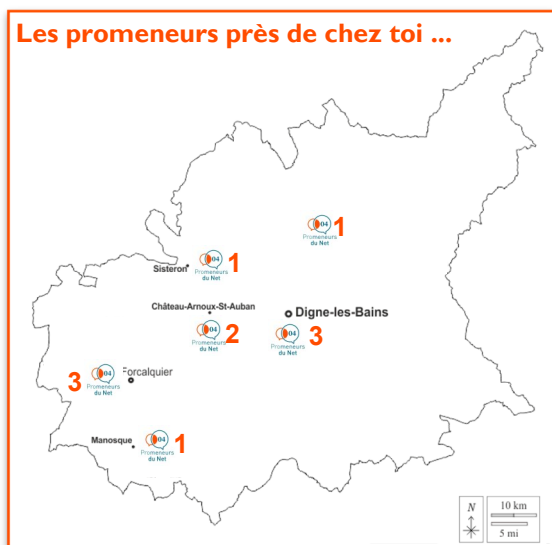

POUR EN SAVOIR PLUS

Pour plus d'informations, vous pouvez visiter : www.promeneursdunet.fr/dept04

CONTACT

Coordination départementale des Promeneurs du Net 04

ADSEA 04

Louis BOULABAS

preventionspecialisee.manosque@adsea04.fr